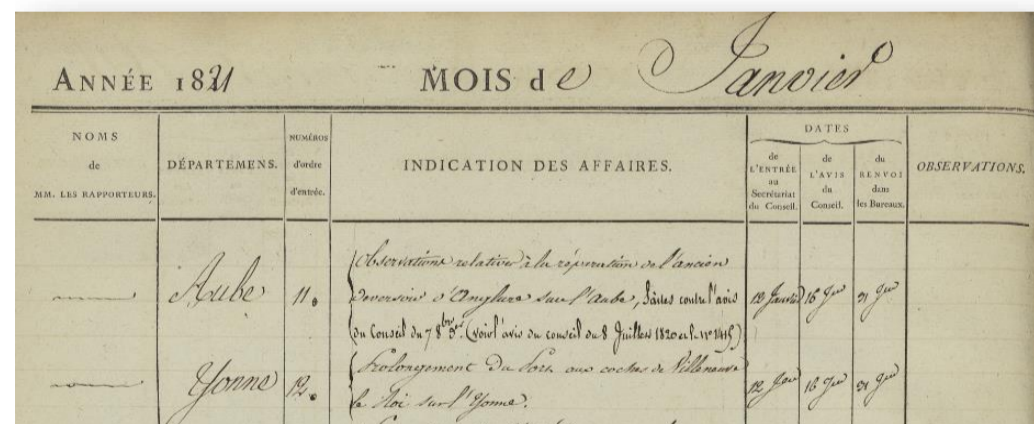

F/14/11041/95			
1821			
N° de lot	Mois	Nombre de vues	Statut du lot
14.44	Janvier	6	👁️
14.45	Février	9	👁️
14.46	Mars	8	👁️
14.47	Avril	12	👁️
14.48	Mai	8	👁️
14.49	Juin	7	👁️
14.50	Juillet	12	👁️
14.51	Août	7	👁️
14.52	Septembr	6	👁️
14.53	Octobre	8	👁️
14.54	Novembre	7	👁️
14.55	Décembre	7	👁️