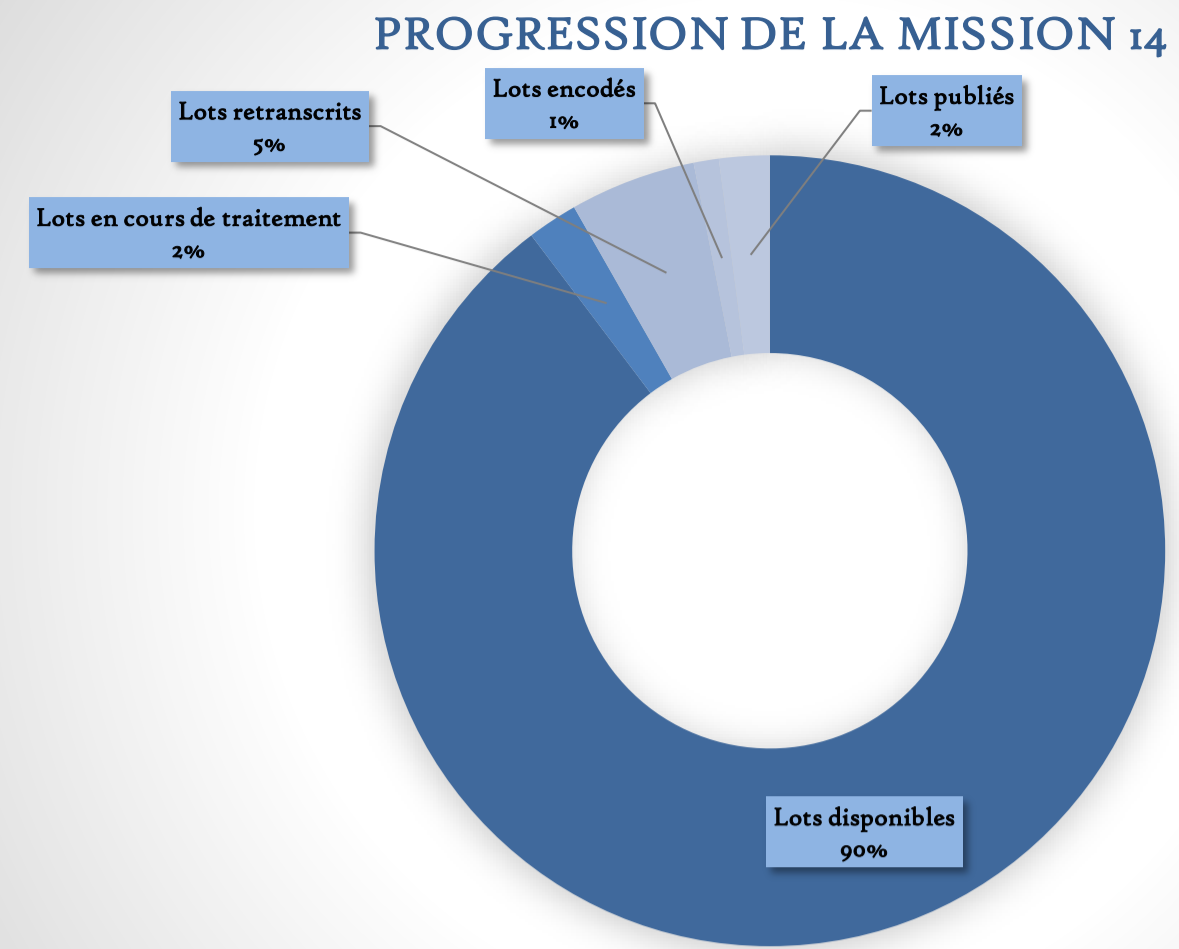

MISSION 14 LE CONSEIL GÉNÉRAL DES PONTS ET CHAUSSÉES DURANT LE RÈGNE DE LOUIS XVIII (1817-1824).

👁️ Lots disponibles 📄 Lots en cours de traitement 📄 lots retranscrits 📄 lots encodés ✓ Lots publiés
Cliquez sur 👁️ et 📄 pour accéder aux images en ligne.

F/14/11041/92			
1817			
N° de lot	Mois	Nombre de vues	Statut du lot
14.1	Juin		✓
14.2	Juillet		✓
14.3	Août	6	👁️
14.4	Septembr	5	👁️
14.5	Octobre	8	👁️
14.6	Novembre	5	👁️
14.7	Décembre	7	📄

F/14/11041/93			
1818			
N° de lot	Mois	Nombre de vues	Statut du lot
14.8	Janvier	6	📄
14.9	Février	9	📄
14.10	Mars	9	👁️
14.11	Avril	10	👁️
14.12	Mai	8	👁️
14.13	Juin	9	👁️
14.14	Juillet	7	👁️
14.15	Août	12	👁️
14.16	Septembre	7	👁️
14.17	Octobre	8	👁️
14.18	Novembre	8	👁️
14.19	Décembre	7	👁️

F/14/11041/94			
1819			
N° de lot	Mois	Nombre de vues	Statut du lot
14.20	Janvier	10	👁️
14.21	Février	9	👁️
14.22	Mars	10	👁️
14.23	Avril	12	👁️
14.24	Mai	9	👁️
14.25	Juin	10	👁️
14.26	Juillet	10	👁️
14.27	Août	9	👁️
14.28	Septembre	7	👁️
14.29	Octobre	6	👁️
14.30*	Novembre	9	👁️
14.31	Décembre	10	👁️

F/14/11041/94			
1820			
N° de lot	Mois	Nombre de vues	Statut du lot
14.32	Janvier	9	📄
14.33	Février	7	📄
14.34	Mars	10	📄
14.35	Avril	12	📄
14.36	Mai	11	📄
14.37	Juin	9	📄
14.38	Juillet	11	👁️
14.39	Août	10	👁️
14.40	Septembre	7	👁️
14.41	Octobre	6	👁️
14.42	Novembre	8	👁️
14.43	Décembre	11	👁️